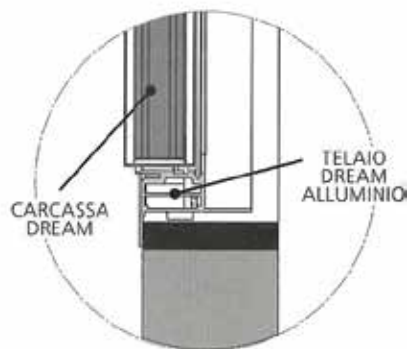

PORTA PREDISPOSTA