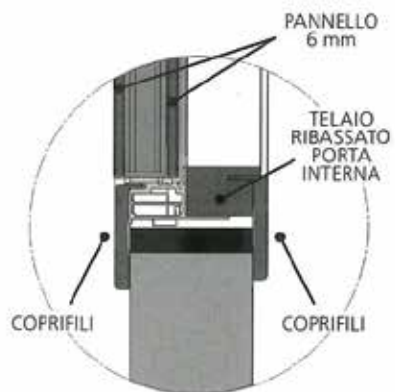

PORTA PREDISPOSTA