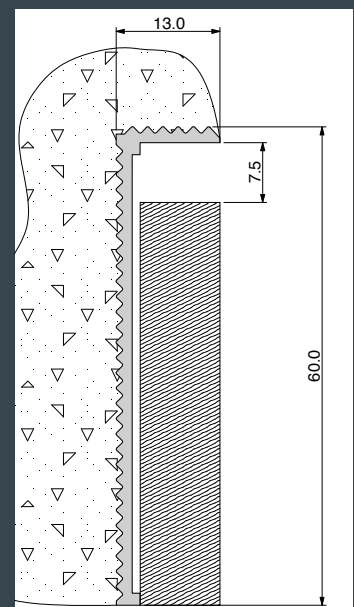

Versione legno.
Wood version.