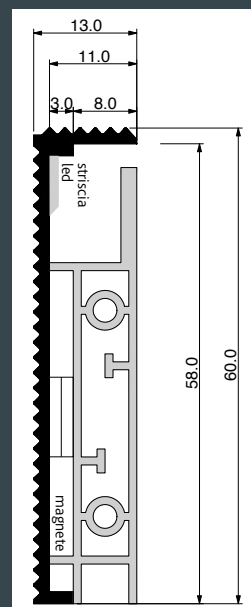

Versione alluminio
con led
fissaggio con magnete.

Fixing with magnet
aluminium with led
version.