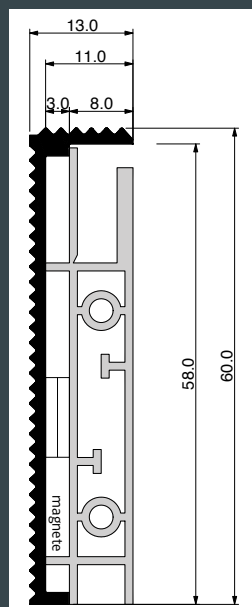

Skirting Ghost

In aluminium or in the colours from the sample with the possibility to insert a LED strip.

Versione alluminio
fissaggio con magnete.

Fixing with magnet
aluminium version.